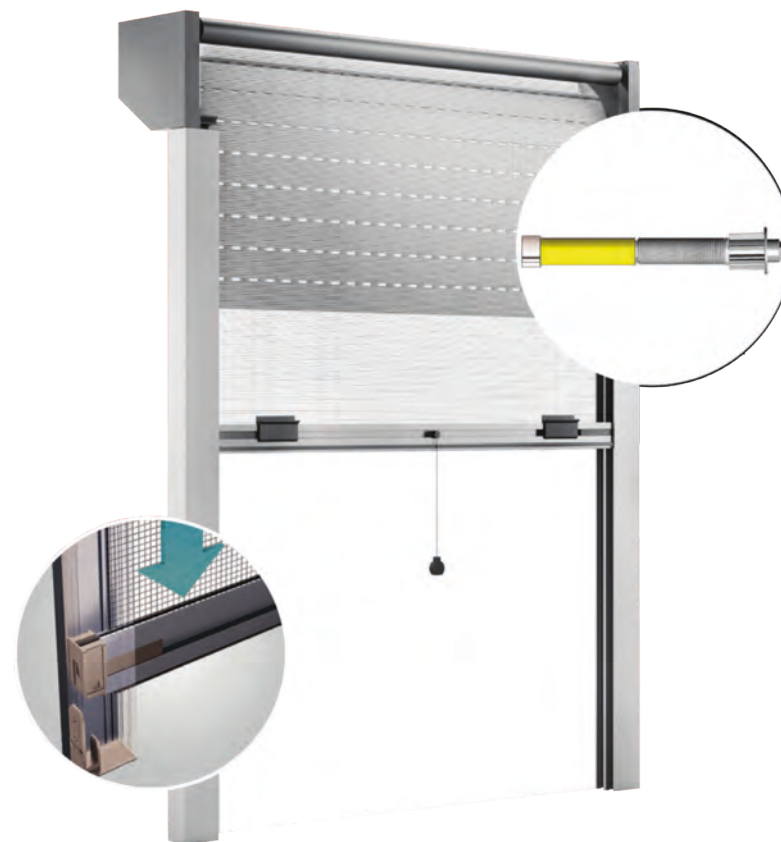

MOSQUITERAS INTEGRADAS

MOSQUITEIROS INTEGRADOS

- Presentamos un nuevo sistema patentado de mosquitera interior enrollable integrada en el cajón que será la solución definitiva para evitar la molesta presencia de insectos en nuestra estancia. Es una protección extra que cada vez se hace más necesaria y que una vez se ha instalado en nuestros hogares se hace imprescindible por la tranquilidad que nos aporta.
- Apresentamos um novo sistema patenteado de mosquiteiro interior de enrolar integrado na gaveta que será a solução definitiva para evitar a presença incómoda de insetos durante a estadia. É uma proteção extra que se torna cada vez mais necessária e que após ser instalada nas nossas casas é imprescindível pela tranquilidade que proporciona.