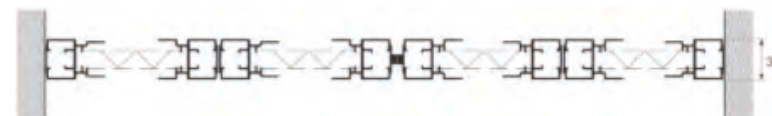

MOSQUITERAS PLISADAS

MOSQUITEIROS PLISSADOS

- Este tipo de mosquiteras combinan con gran acierto la elegancia y funcionalidad del producto para obtener un esquema de funcionamiento sencillo que facilite su montaje. La mosquitera plisada se puede usar tanto en puertas como en ventanas gracias a su diseño compacto, lo que permite que la tela se pliegue como si se tratara de un acordeón. La ausencia de barrera en el suelo facilita el tránsito a través de ella.
- Su montaje puede realizarse con una hoja, dos hojas con cierre central, dos hojas seguidas, tres y cuatro hojas.
- Este tipo de mosquiteiros combinam muito bem a elegância e a funcionalidade do produto para obter um esquema de funcionamento simples que facilite a sua montagem. O mosquiteiro plissado pode ser usado tanto em portas como em janelas mercê do seu desenho compacto, que permite à tela dobrar como se fosse um acordeão. A ausência de barreira no chão facilita o trânsito através da mesma.
- A sua montagem pode ser efetuada com uma folha, duas folhas com encerramento central, duas folhas contíguas, três e quatro folhas.

- **Varias posibilidades**
- **Várias Possibilidades**

- **Sin barrera en el suelo**
- **Sem barreira no chão**

- 1 Hoja
- 1 Folha

- 2 Hojas
- 2 Folhas

- 2 Hojas con cierre doble lateral
- 2 Folhas com encerramento duplo lateral

- 3 Hojas
- 3 Folhas

- 4 Hojas
- 4 Folhas

MOSQUITERA PLISADA NORMAL**MOSQUITEIRO PLISSADO NORMAL****MEDIDAS MEDIDAS**

1000 X 2100	1600 X 2100
1000 X 2300	1600 X 2300
1000 X 2500	1600 X 2500
1000 X 2700	1600 X 2700
1400 X 2100	1900 X 2100
1400 X 2300	1900 X 2300
1400 X 2500	1900 X 2500
1400 X 2700	1900 X 2700