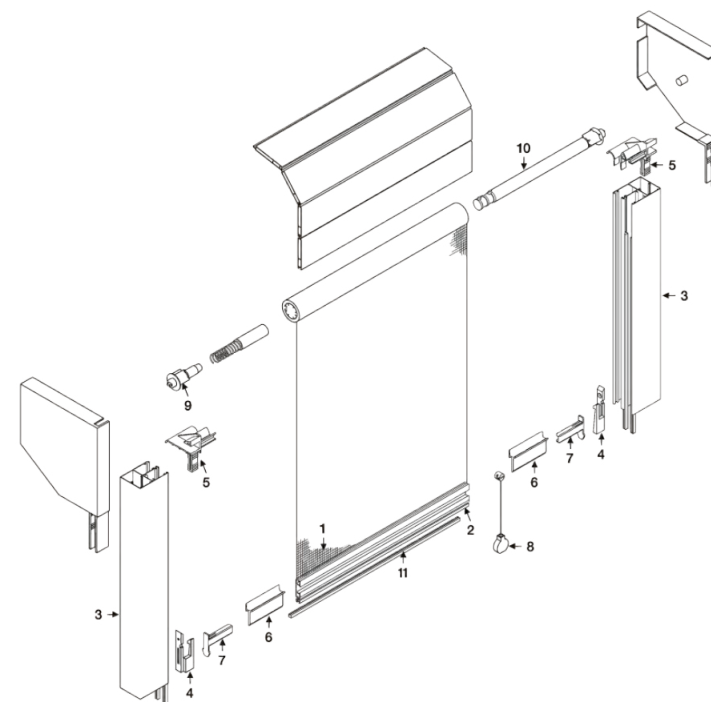

SISTEMA INCORPORADO

SISTEMA INCORPORADO

- 1 → Tela con tubo
- 2 → Tirador de aluminio
- 3 → Doble guía lateral
- 4 → Cierre ajustable
- 5 → Embudo por doble guía
- 6 → Tirador de plástico
- 7 → Tapa tirador de aluminio
- 8 → Cordón tirador
- 9 → Precarga con freno
- 10 → Sistema de precarga con muelle
- 11 → Felpudo

- Tela con tubo
- Puxador de alumínio
- Guia dupla lateral
- Encerramento ajustável
- Calha por guia dupla
- Puxador de plástico
- Tampa puxador de alumínio
- Cordão puxador
- Pré-carga com freio
- Sistema de pré-carga com mola
- Felpa

- Versiones disponibles
- Versões disponíveis