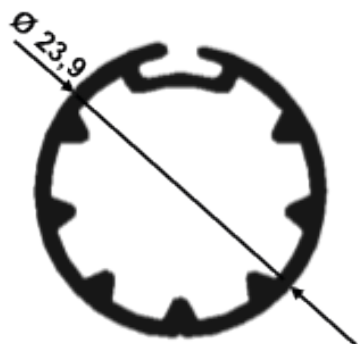

- El dispositivo activa el muelle sólo después que se coloca en el cajón o en los soportes de retención. La combinación del dispositivo de seguridad y el freno visco dinámico aumenta la seguridad y la comodidad de todo el sistema de mosquitera integrada en el cajón de la persiana.
- O dispositivo ativa a mola apenas após ser colocado na caixa ou nos suportes de bloqueio. A combinação do dispositivo de segurança e do freio visco dinâmico aumenta a segurança e o conforto de todo o sistema do mosquiteiro integrado na caixa do estore.

- Tubo
- Tubo

T-42