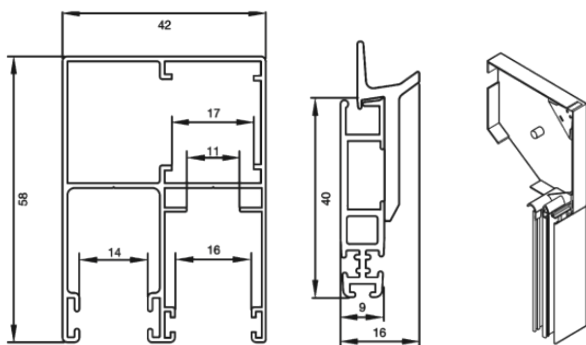

SISTEMA INCORPORADO

SISTEMA INCORPORADO

- 1 → Tela con tubo
- 2 → Tirador de aluminio
- 3 → Doble guía lateral
- 4 → Cierre ajustable
- 5 → Embudo por doble guía
- 6 → Tirador de plástico
- 7 → Tapa tirador de aluminio
- 8 → Cordón tirador
- 9 → Precarga con freno
- 10 → Sistema de precarga con muelle
- 11 → Felpudo

- Tela con tubo
- Puxador de alumínio
- Guia dupla lateral
- Encerramento ajustável
- Calha por guia dupla
- Puxador de plástico
- Tampa puxador de alumínio
- Cordão puxador
- Pré-carga com freio
- Sistema de pré-carga com mola
- Felpa

- Versiones disponibles
- Versões disponíveis