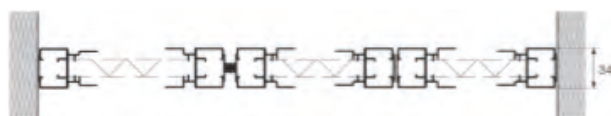

MOSQUITERAS PLISADAS

MOSQUITEIROS PLISSADOS

- Este tipo de mosquiteras combinan con gran acierto la elegancia y funcionalidad del producto para obtener un esquema de funcionamiento sencillo que facilite su montaje. La mosquitera plisada se puede usar tanto en puertas como en ventanas gracias a su diseño compacto, lo que permite que la tela se pliegue como si se tratara de un acordeón. La ausencia de barrera en el suelo facilita el tránsito a través de ella.
- Su montaje puede realizarse con una hoja, dos hojas con cierre central, dos hojas seguidas, tres y cuatro hojas.
- Este tipo de mosquiteiros combinam muito bem a elegância e a funcionalidade do produto para obter um esquema de funcionamento simples que facilite a sua montagem. O mosquiteiro plissado pode ser usado tanto em portas como em janelas mercê do seu desenho compacto, que permite à tela dobrar como se fosse um acordeão. A ausência de barreira no chão facilita o trânsito através da mesma.
- A sua montagem pode ser efetuada com uma folha, duas folhas com encerramento central, duas folhas contíguas, três e quatro folhas.

- **Varias posibilidades**
- **Várias Possibilidades**

- **Sin barrera en el suelo**
- **Sem barreira no chão**

- 1 Hoja
- 1 Folha

- 2 Hojas
- 2 Folhas

- 2 Hojas con cierre doble lateral
- 2 Folhas com encerramento duplo lateral

- 3 Hojas
- 3 Folhas

- 4 Hojas
- 4 Folhas

MOSQUITERA PLISADA NORMAL**MOSQUITEIRO PLISSADO NORMAL****MEDIDAS MEDIDAS**

1000 X 2100	1600 X 2100
1000 X 2300	1600 X 2300
1000 X 2500	1600 X 2500
1000 X 2700	1600 X 2700
1400 X 2100	1900 X 2100
1400 X 2300	1900 X 2300
1400 X 2500	1900 X 2500
1400 X 2700	1900 X 2700