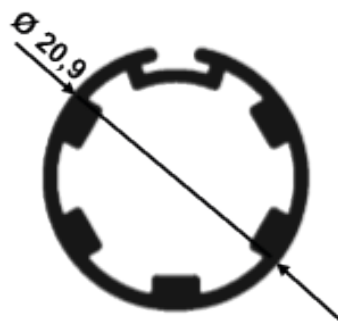

- El dispositivo activa el muelle sólo después que se coloca en el cajón o en los soportes de retención. La combinación del dispositivo de seguridad y el freno visco dinámico aumenta la seguridad y la comodidad de todo el sistema de mosquitera integrada en el cajón de la persiana.
- O dispositivo ativa a mola apenas após ser colocado na caixa ou nos suportes de bloqueio. A combinação do dispositivo de segurança e do freio visco dinâmico aumenta a segurança e o conforto de todo o sistema do mosquiteiro integrado na caixa do estore.

- Tubo
- Tubo

T-42

T-39