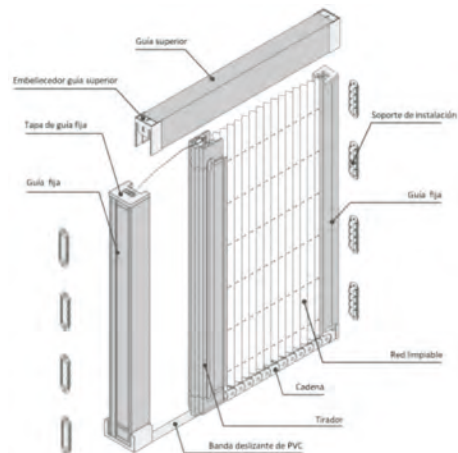

MOSQUITERA PLISADA DE CADENA

MOSQUITEIRO PLISSADO DE CORRENTE