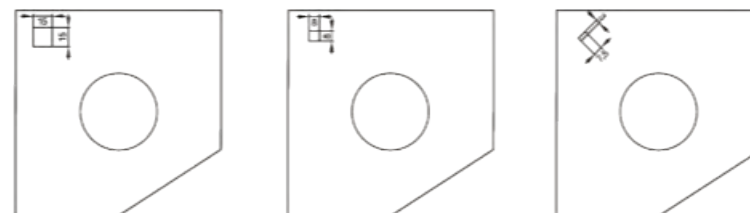

- Tubo
- Tubo

T-42

T-39

Desacelerador Desacelerador

MOSQUITERAS DE PUERTA ABATIBLE

MOSQUITEIROS PORTA DOBRÁVEL

- Son mosquiteras pensadas para lugares de paso frecuente. Se pueden colocar en puertas exteriores de apertura interior.

- São mosquiteiros projetados para locais de passagem frequente. Eles podem ser colocados em portas exteriores com abertura interior.

- Kit para fabricación puerta abatible
- Kit para fabrico de porta dobrável