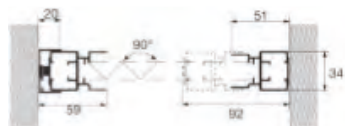

MOSQUITERAS PLISADAS

MOSQUITEIROS PLISSADOS

- Este tipo de mosquiteras combinan con gran acierto la elegancia y funcionalidad del producto para obtener un esquema de funcionamiento sencillo que facilite su montaje. La mosquitera plisada se puede usar tanto en puertas como en ventanas gracias a su diseño compacto, lo que permite que la tela se pliegue como si se tratara de un acordeón. La ausencia de barrera en el suelo facilita el tránsito a través de ella.
- Su montaje puede realizarse con una hoja, dos hojas con cierre central, dos hojas seguidas, tres y cuatro hojas.
- Este tipo de mosquiteiros combinam muito bem a elegância e a funcionalidade do produto para obter um esquema de funcionamento simples que facilite a sua montagem. O mosquiteiro plissado pode ser usado tanto em portas como em janelas mercê do seu desenho compacto, que permite à tela dobrar como se fosse um acordeão. A ausência de barreira no chão facilita o trânsito através da mesma.
- A sua montagem pode ser efetuada com uma folha, duas folhas com encerramento central, duas folhas contíguas, três e quatro folhas.

- **Varias posibilidades**
- **Várias Possibilidades**

- **Sin barrera en el suelo**
- **Sem barreira no chão**

- 1 Hoja
- 1 Folha

- 2 Hojas
- 2 Folhas

- 2 Hojas con cierre doble lateral
- 2 Folhas com encerramento duplo lateral

- 3 Hojas
- 3 Folhas

- 4 Hojas
- 4 Folhas

MOSQUITERA PLISADA NORMAL**MOSQUITEIRO PLISSADO NORMAL****MEDIDAS MEDIDAS**

1000 X 2100	1600 X 2100
1000 X 2300	1600 X 2300
1000 X 2500	1600 X 2500
1000 X 2700	1600 X 2700
1400 X 2100	1900 X 2100
1400 X 2300	1900 X 2300
1400 X 2500	1900 X 2500
1400 X 2700	1900 X 2700