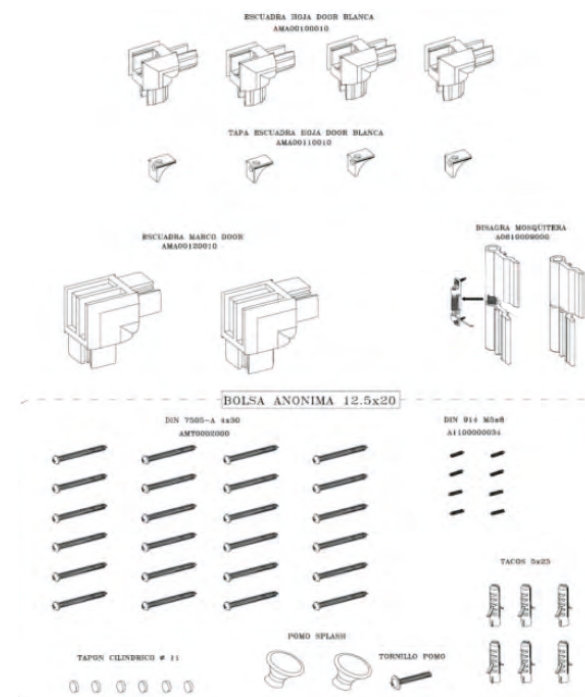

- Tubo
- Tubo

T-42

T-39

Desacelerador Desacelerador

MOSQUITERAS DE PUERTA ABATIBLE

MOSQUITEIROS PORTA DOBRÁVEL

- Son mosquiteras pensadas para lugares de paso frecuente. Se pueden colocar en puertas exteriores de apertura interior.

- São mosquiteiros projetados para locais de passagem frequente. Eles podem ser colocados em portas exteriores com abertura interior.

- Kit para fabricación puerta abatible
- Kit para fabrico de porta dobrável

PERFILES MOSQUITERAS DE PUERTA ABATIBLE

PERFIS MOSQUITEIROS PORTA DOBRÁVEL

DESCRIPCIÓN DESCRICÃO	Perfil puerta abatible Perfil porta dobrável	Perfil marco abatible Perfil quadro dobrável	Perfil inferior abatible Perfil inferior dobrável	Perfil travesaño abatible Perfil de barra transversal dobrável
PERFIL PERFIL				
EMBALAJE EMBALAGEM	10 barras	10 barras	10 barras	10 barras