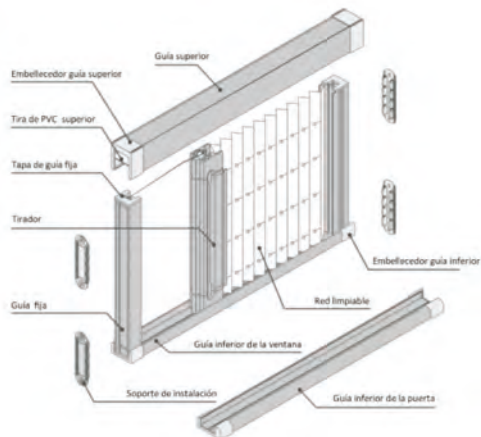

MOSQUITERAS PLISADAS

MOSQUITEIROS PLISSADOS

- Este tipo de mosquiteras combinan con gran acierto la elegancia y funcionalidad del producto para obtener un esquema de funcionamiento sencillo que facilite su montaje. La mosquitera plisada se puede usar tanto en puertas como en ventanas gracias a su diseño compacto, lo que permite que la tela se pliegue como si se tratara de un acordeón. La ausencia de barrera en el suelo facilita el tránsito a través de ella.
- Su montaje puede realizarse con una hoja, dos hojas con cierre central, dos hojas seguidas, tres y cuatro hojas.
- Este tipo de mosquiteiros combinam muito bem a elegância e a funcionalidade do produto para obter um esquema de funcionamento simples que facilite a sua montagem. O mosquiteiro plissado pode ser usado tanto em portas como em janelas mercê do seu desenho compacto, que permite à tela dobrar como se fosse um acordeão. A ausência de barreira no chão facilita o trânsito através da mesma.
- A sua montagem pode ser efetuada com uma folha, duas folhas com encerramento central, duas folhas contíguas, três e quatro folhas.

- **Varias posibilidades**
- **Várias Possibilidades**

- **Sin barrera en el suelo**
- **Sem barreira no chão**

- 1 Hoja
- 1 Folha

- 2 Hojas
- 2 Folhas

- 2 Hojas con cierre doble lateral
- 2 Folhas com encerramento duplo lateral

- 3 Hojas
- 3 Folhas

- 4 Hojas
- 4 Folhas

MOSQUITERA PLISADA NORMAL**MOSQUITEIRO PLISSADO NORMAL****MEDIDAS MEDIDAS**

1000 X 2100	1600 X 2100
1000 X 2300	1600 X 2300
1000 X 2500	1600 X 2500
1000 X 2700	1600 X 2700
1400 X 2100	1900 X 2100
1400 X 2300	1900 X 2300
1400 X 2500	1900 X 2500
1400 X 2700	1900 X 2700